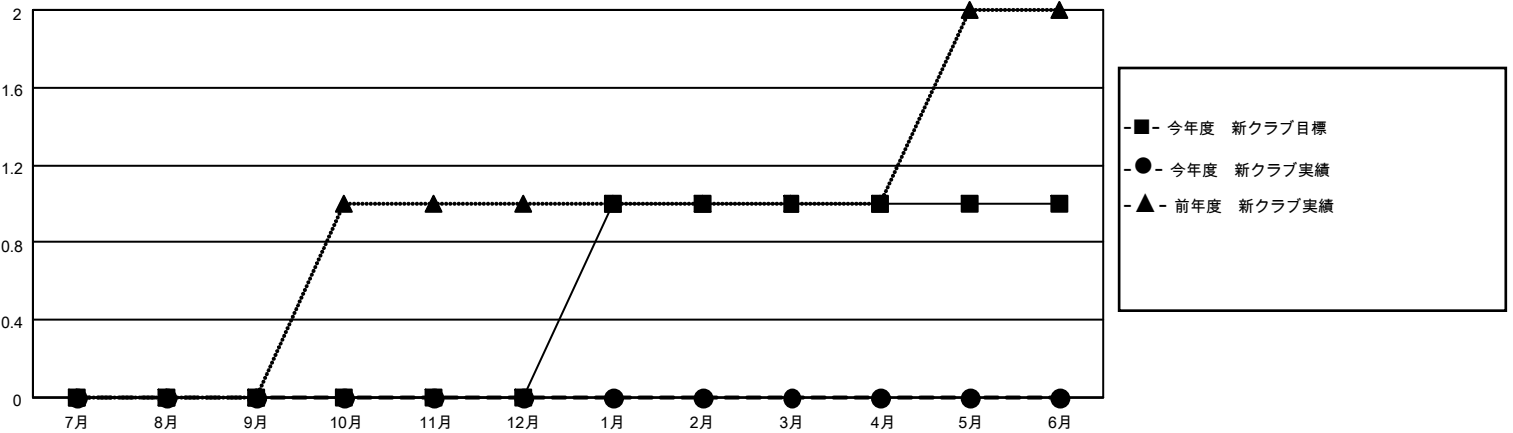

MONTHLY MEMBERSHIP PROGRESS REPORT

District 330 B

Results as of: 4/30/2026

GMT:

地域 JAPAN

GMT会則地域

クラブ			
結果 : 2025-2026			
四半期	新クラブ目標	新クラブ	解散クラブ
7月/8月/9月	0	0	0
10月/11月/12月	0	0	1
1月/2月/3月	1	0	0
4月/5月/6月	0	0	0

名			
結果 : 2025-2026			
四半期	会員純増目標	会員増強実績	退会者(転籍を含む)実際
7月/8月/9月	50	128	67
10月/11月/12月	30	43	90
1月/2月/3月	40	94	61
4月/5月/6月	60	24	9

新クラブ目標及び実績累計

会員目標及び実績累計

解散クラブ: 1	81 CLUBS OF 136 一名以上の新会員を登録	男女別
退会者	会員累計データを見るには、ここをクリック	男性 2,776 (82.28%)
物故会員 18		女性 598 (17.72%)
クラブ解散 0	世帯主/家族会員合計 433	
その他 207	国際会費半額の家族会員 240	
合計 225		