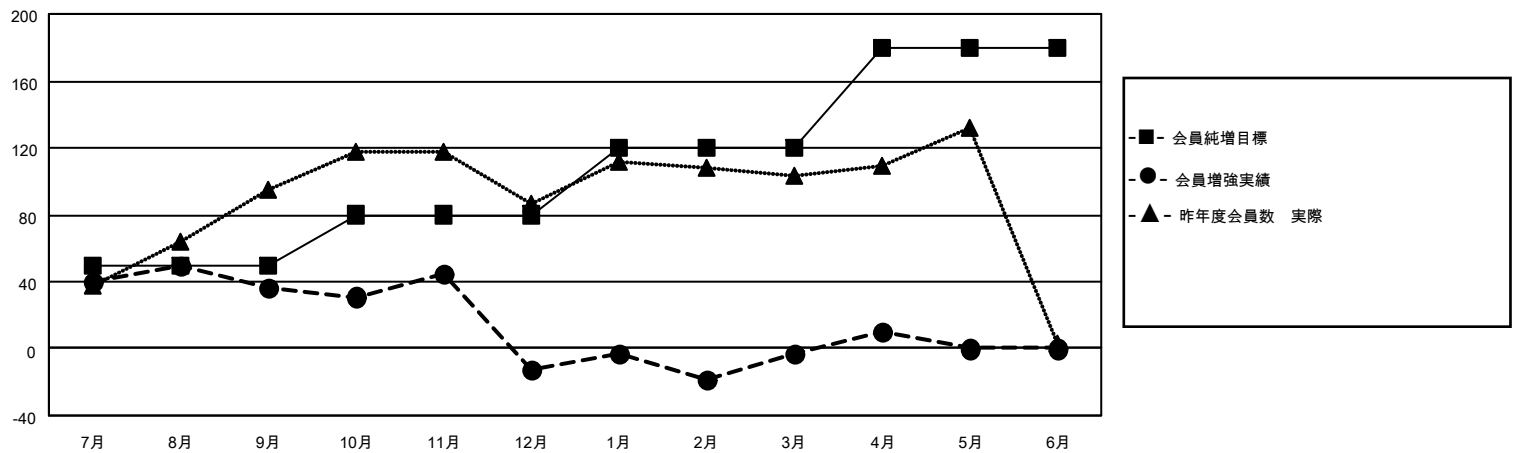

MONTHLY MEMBERSHIP PROGRESS REPORT

District 330 B

Results as of: 4/30/2026

GMT:

地域 JAPAN

GMT会則地域

クラブ			
結果 : 2025-2026			
四半期	新クラブ目標	新クラブ	解散クラブ
7月/8月/9月	0	0	0
10月/11月/12月	0	0	1
1月/2月/3月	1	0	0
4月/5月/6月	0	0	0

名			
結果 : 2025-2026			
四半期	会員純増目標	会員増強実績	退会者(転籍を含む)実際
7月/8月/9月	50	128	67
10月/11月/12月	30	43	90
1月/2月/3月	40	94	61
4月/5月/6月	60	24	9

新クラブ目標及び実績累計

会員目標及び実績累計

解散クラブ: 1	81 CLUBS OF 136 一名以上の新会員を登録	男女別
退会者	会員累計データを見るには、ここをクリック	男性 2,776 (82.28%)
物故会員 18		女性 598 (17.72%)
クラブ解散 0	世帯主/家族会員合計 433	
その他 207	国際会費半額の家族会員 240	
合計 225		